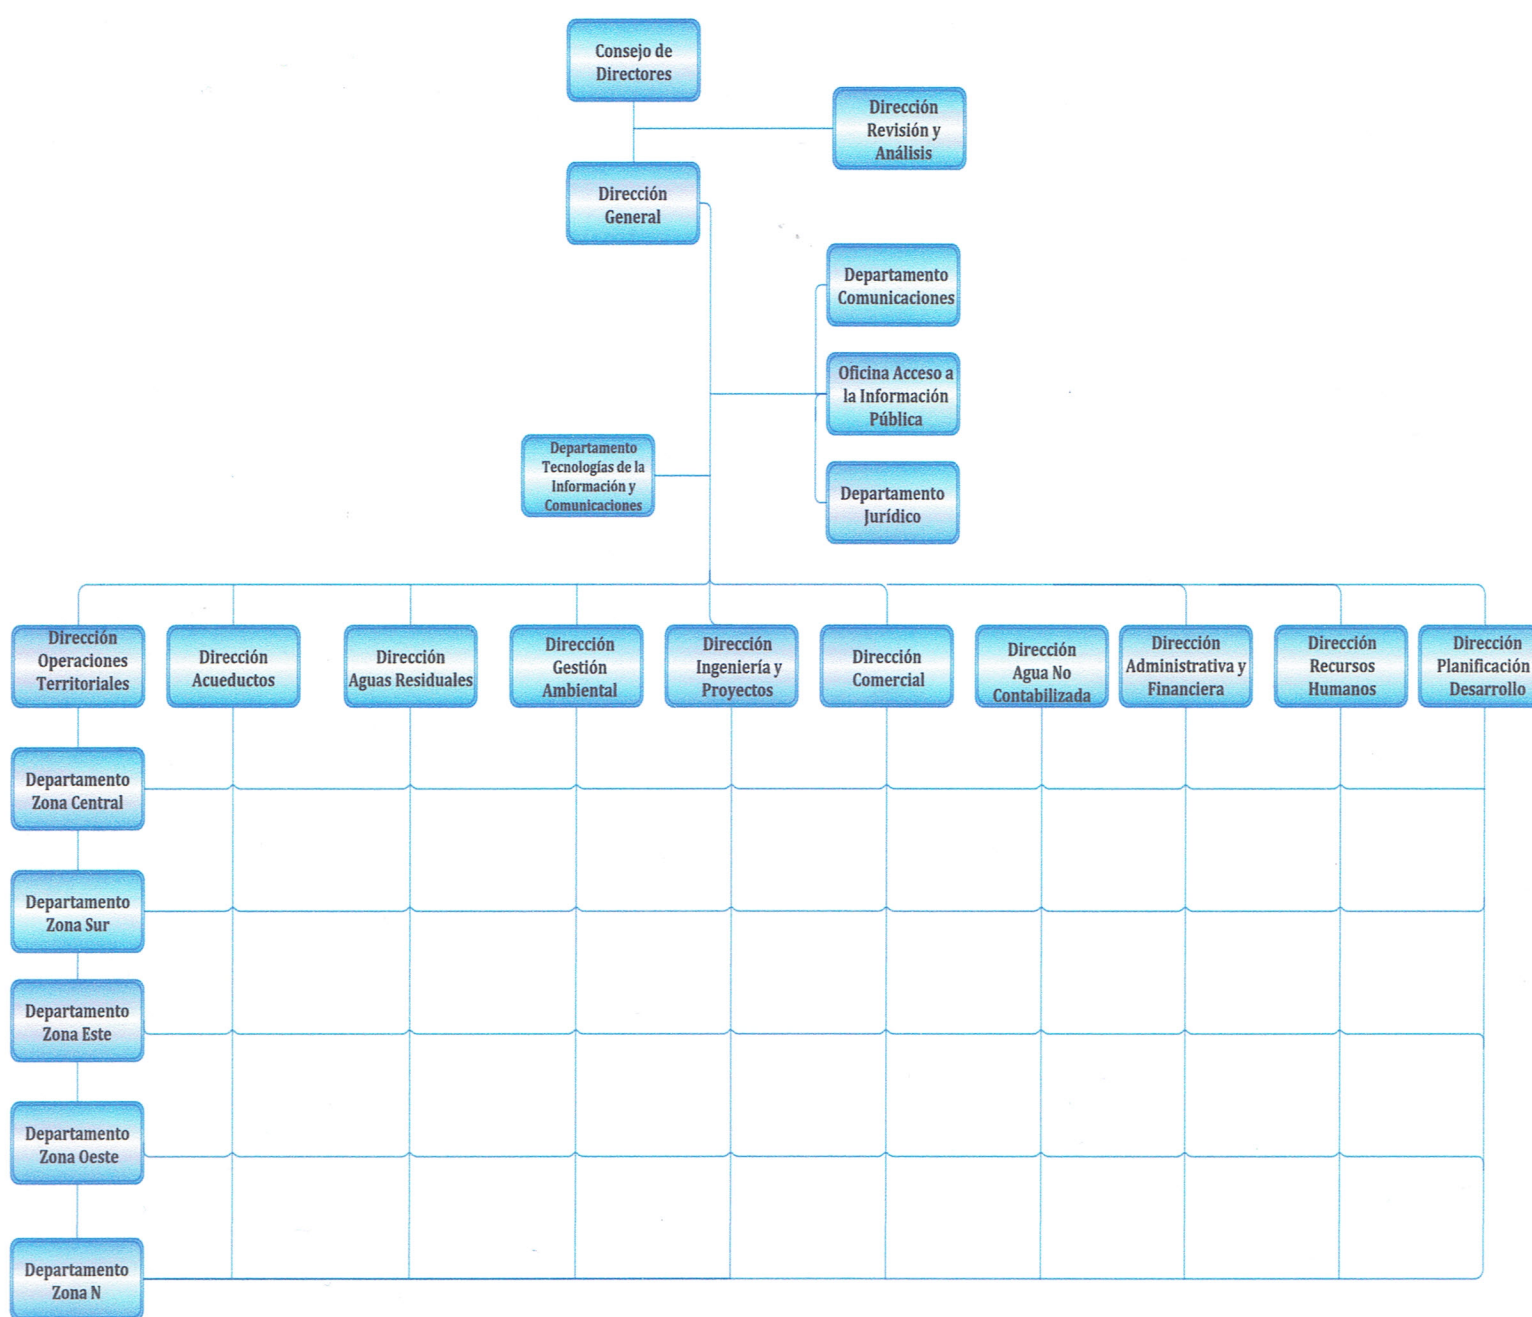

Corporación de Acueducto y Alcantarillado de Santiago

Estructura Orgánica

Ing. Lucy Tejeda
Directora de Planificación y Desarrollo